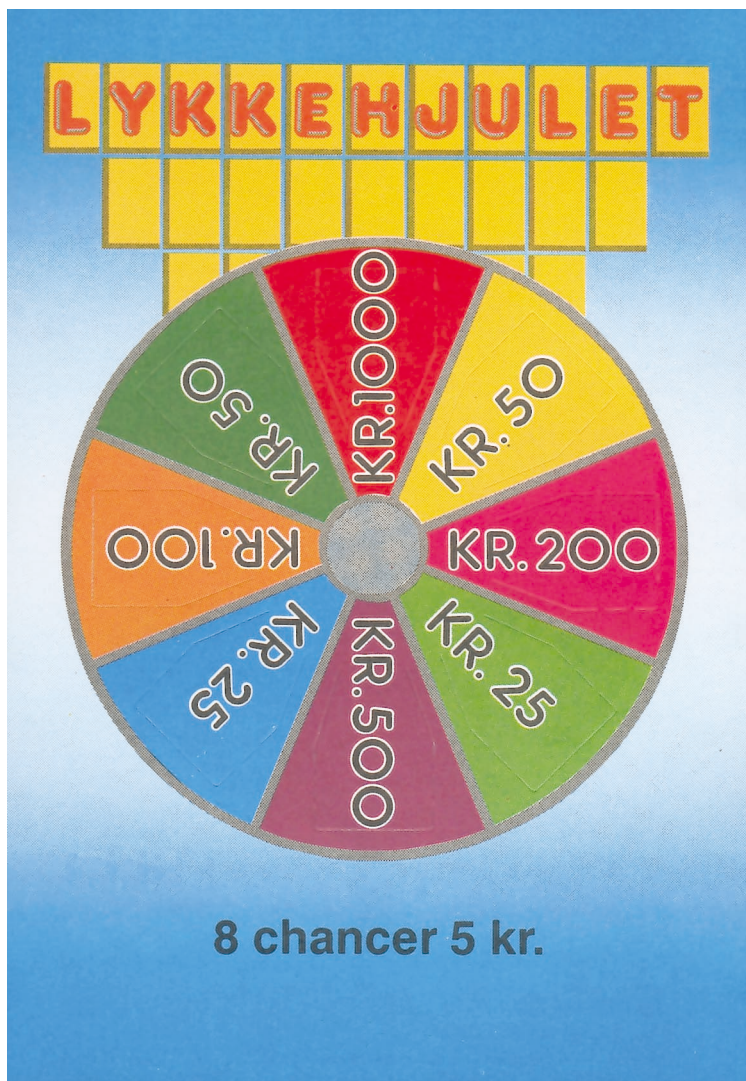

# Lykkehjulet

Alle 8 felter åbnes i forsøg på at få gevinst.  
Hver serie har egen seriebetegnelse, som forhindrer sammenblanding.

**NB!** Vedlagt i hver serie findes en gevinst-kontrolliste. Ved brug af denne kontrolliste kan snyd med spillet forhindres.

Salgspris: **5 kr.** pr. lod

En serie består af **1500 stk.** lodder, heraf er **47 stk.** gevinstgivende.

*Gevinstlodderne fordeler sig således:*

- 1 stk. nummerpræmie på **1000 kr.** = 1000 kr.
- 1 stk. nummerpræmie på **500 kr.** = 500 kr.
- 1 stk. nummerpræmie på **200 kr.** = 200 kr.
- 4 stk. nummerpræmie på **100 kr.** = 400 kr.
- 10 stk. nummerpræmie på **50 kr.** = 500 kr.
- 15 stk. nummerpræmie på **25 kr.** = 375 kr.
- 1 stk. bonuspræmie på **200 kr.** = 200 kr.
- 1 stk. bonuspræmie på **100 kr.** = 100 kr.
- 1 stk. bonuspræmie på **50 kr.** = 50 kr.
- 12 stk. Jokerpræmie på **2 lodder** = 120 kr.